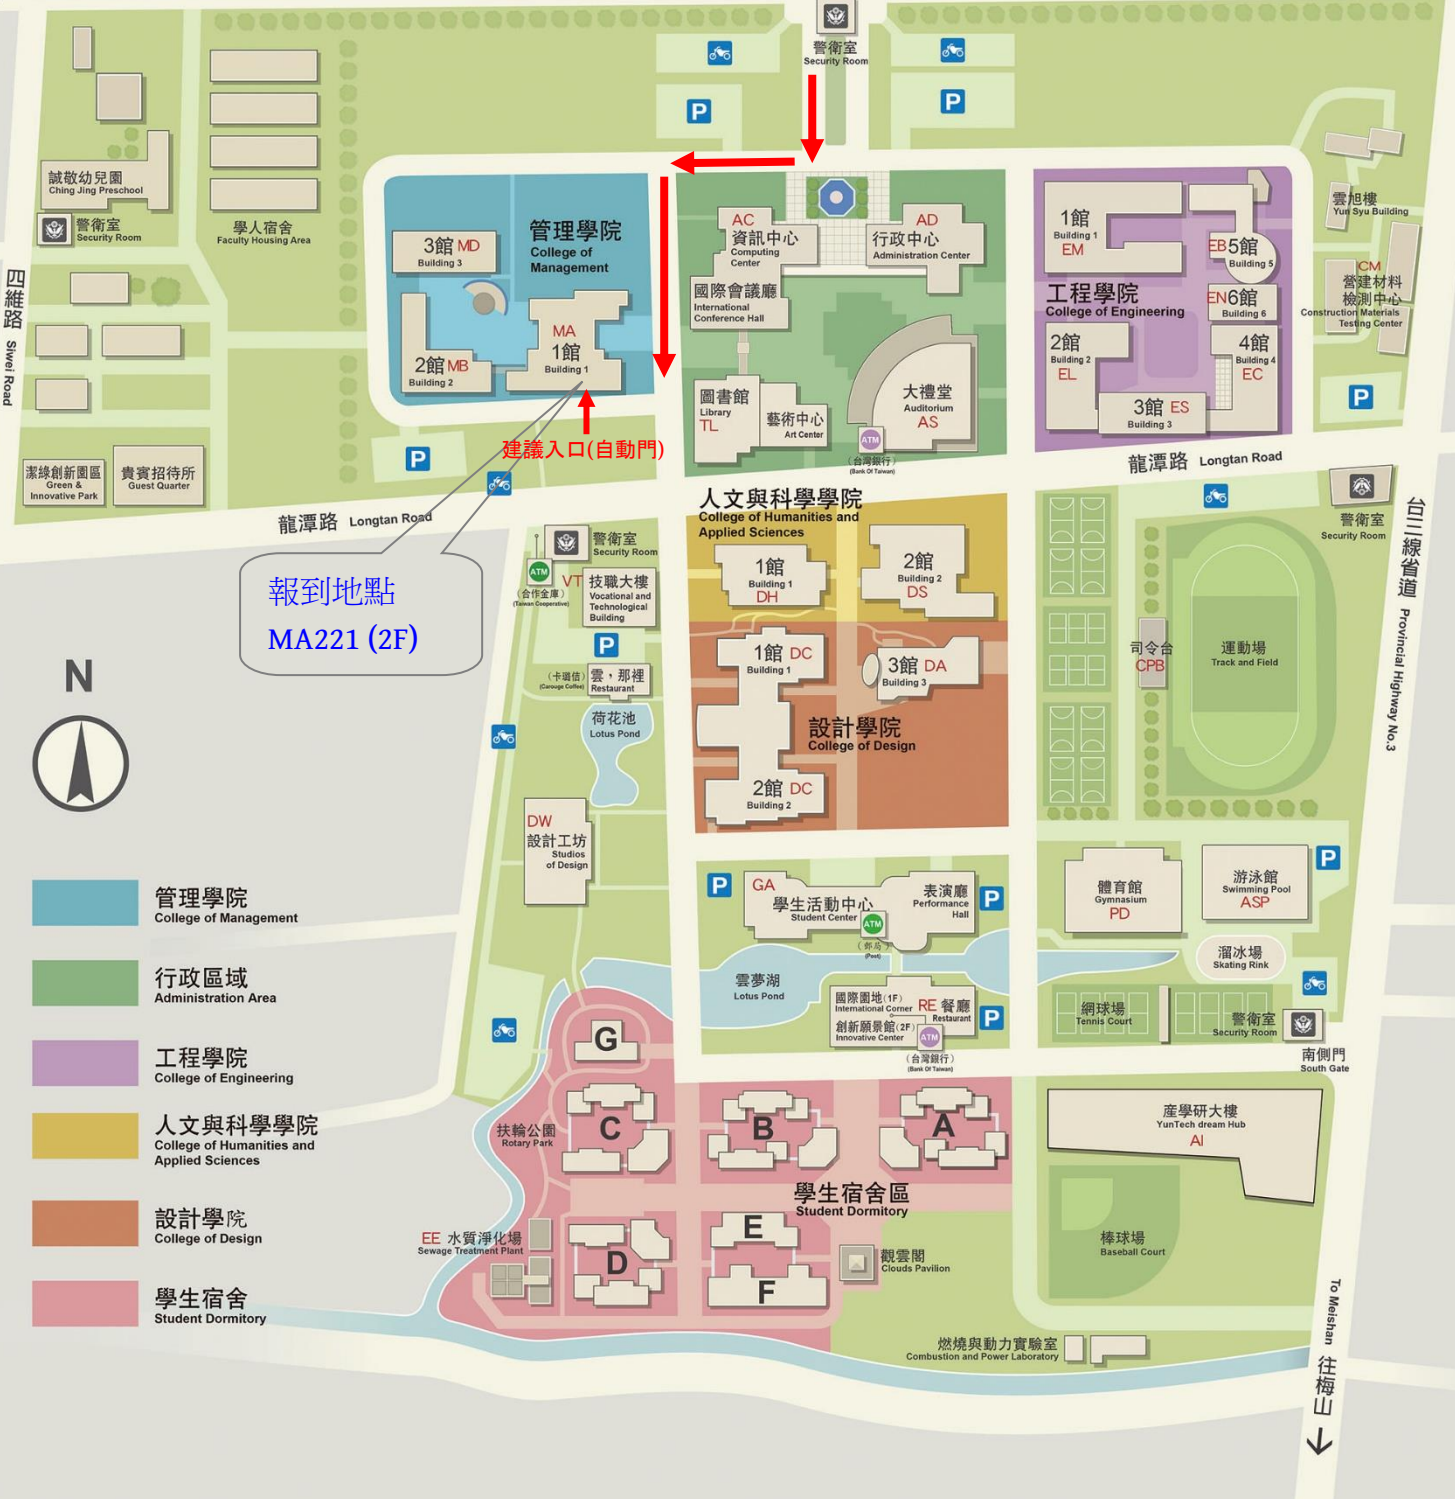

國立雲林科技大學校園配置圖

Map of National Yunlin University of Science and Technology

← 往斗南 To Dounan

大學路 University Road

校門 Main Gate

往竹山 To Chushang →

國立雲林科技大學交通位置圖

Map of National Yunlin University of Science and Technology

64002 雲林縣斗六市大學路3段123號 Tel:+886-5-534-2601 Fax:+886-5-532-1719
123 University Road, Section 3, Douliou, Yunlin 64002, Taiwan, R.O.C.

雲科交通資訊參考：

<https://www.yuntech.edu.tw/index.php/2019-04-02-07-04-39/2/2019-04-02-07-27-53>